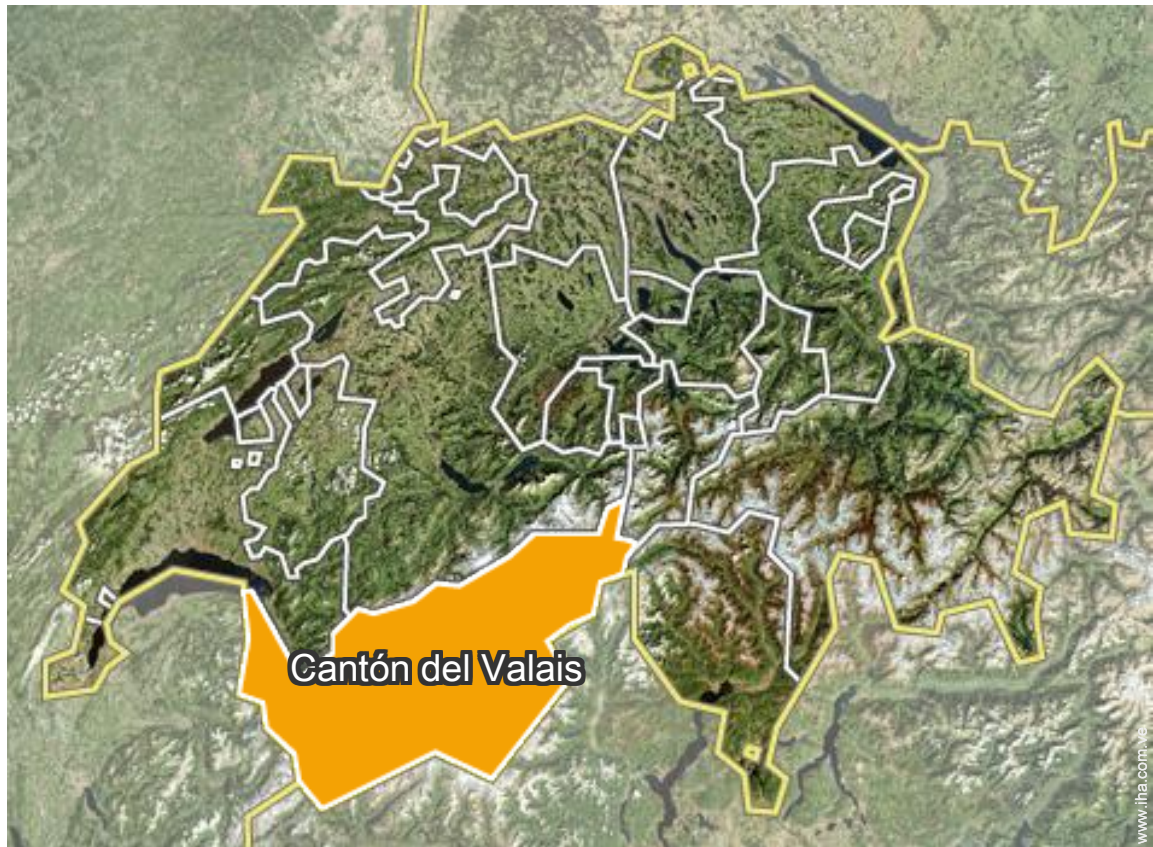

Coordenadas GPS en grados, minutos, segundos: Latitud 46°22'58"N - Longitud 8°2'58"E (Alojamiento)

Dirección

→ Aletschpromenade 174
3987 Riederalp

Contacto

Idiomas
hablados

Localización

Alquiler de vacaciones Cantón del Valais - Valais "Traumchalet"