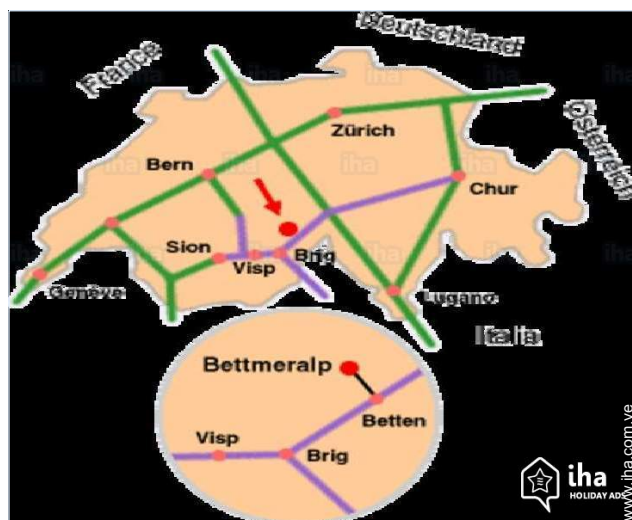

Informaciones prácticas

- **Informaciones prácticas**
Niños bienvenidos
Animales aceptados
Alquiler no fumador, cobertura teléfono móvil

Album de fotos - 1

Vista

Album de fotos - 2

Vista

Ruta de acceso

Localización & acceso

Coordenadas GPS en grados, minutos, segundos: Latitud 46°22'58"N - Longitud 8°2'58"E (Alojamiento)

Dirección

→ Aletschpromenade 174
3987 Riederalp

Contacto

Idiomas
hablados

Localización

Alquiler de vacaciones Cantón del Valais - Valais "Traumchalet"