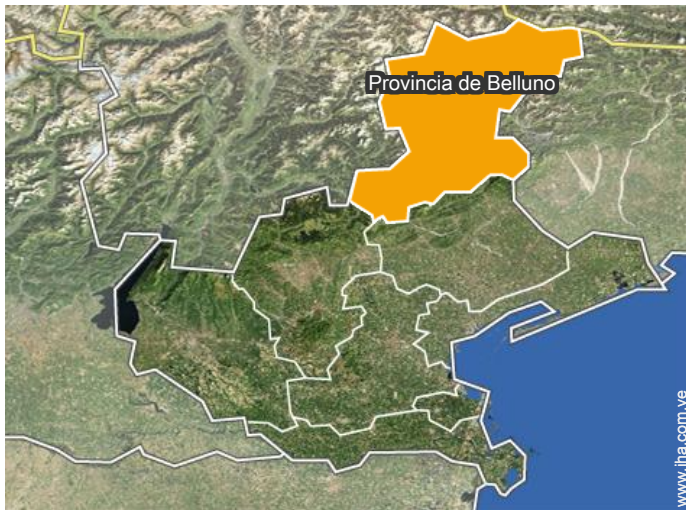

### Localización

#### ● Autopista (salida) Venezia Belluno

→ Belluno, Provincia de Belluno, Véneto, Italia  
→ Distancia : 44km  
→ Tiempo : 50'