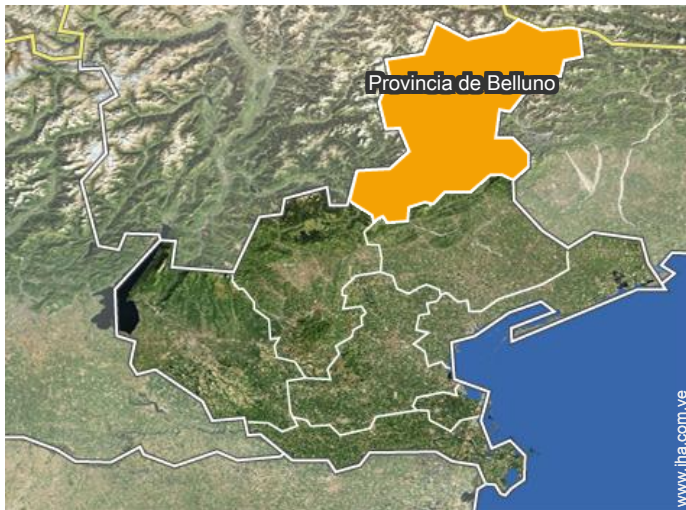

## Localización

#### ● Autopista (salida) Venezia Belluno

→ Belluno, Provincia de Belluno, Véneto,  
Italia  
→ Distancia : 44km  
→ Tiempo : 50'