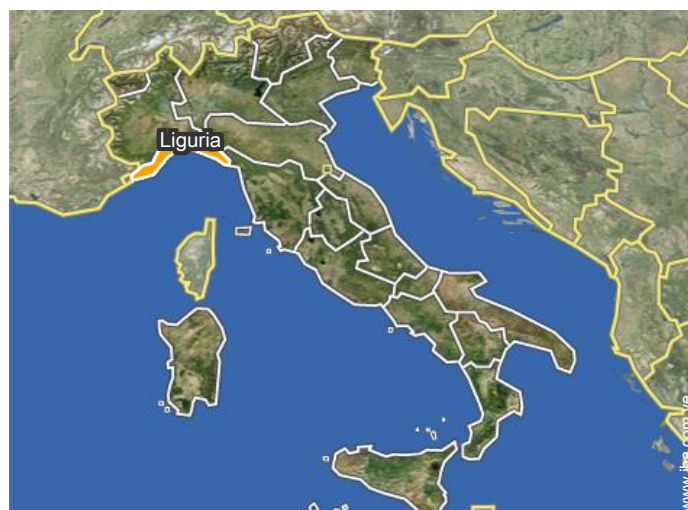

Localización

Localización & acceso

" El alojamiento dispone de dos entradas, una por el jardín y el otro por el lobby del edificio. "

Coordenadas GPS en grados, minutos, segundos: Latitud 43°49'57"N - Longitud 7°51'10"E (Alojamiento)

Dirección

→ Via Blengino 45
18011 Arma di Taggia

● Estación de tren San Remo

→ Sanremo, Provincia de Imperia, Liguria,
Italia

→ Distancia : 10km
→ Tiempo : 15'

- Sanremo : (7,5km)
- Bordighera : (20km)

Contacto

Idiomas
hablados