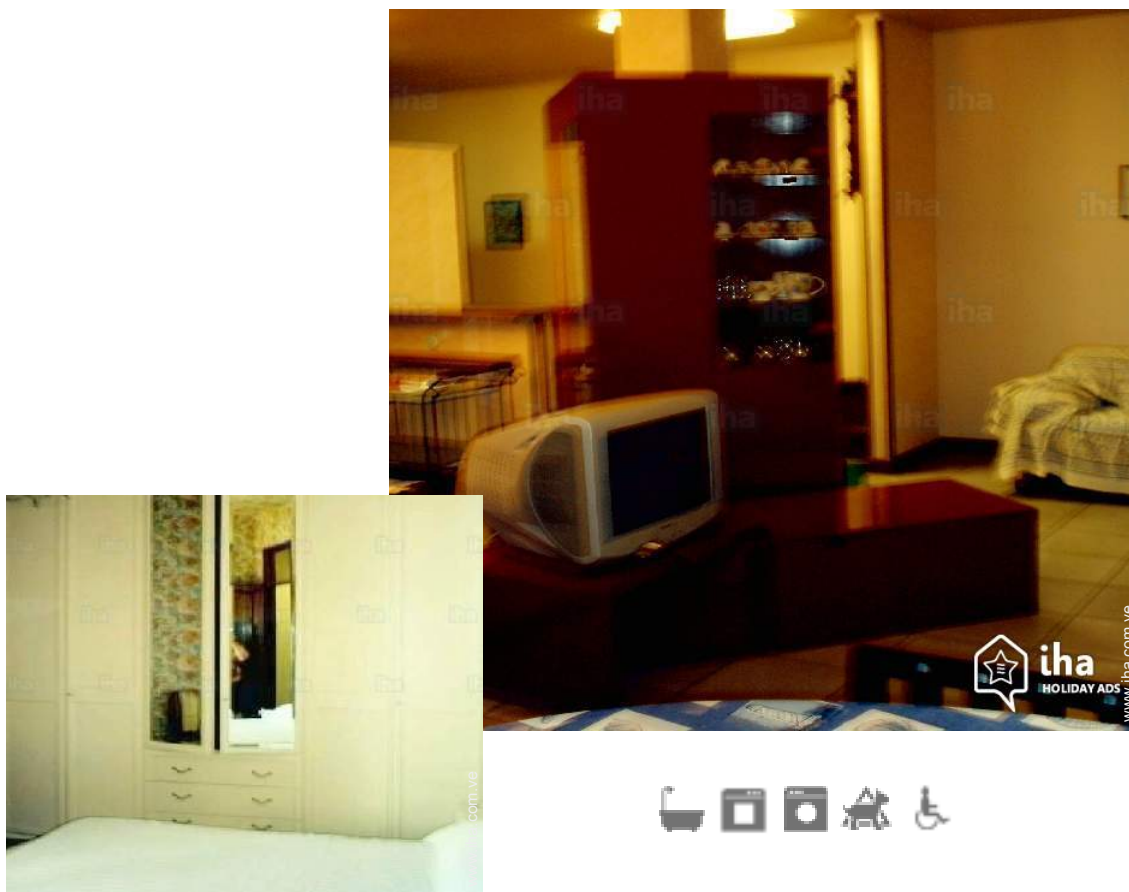

Alquiler de vacaciones Arma di Taggia Apartamento

En Arma di Taggia tres pedazos de 2 a 6 personas, ideal para familias con niños y personas con discapacidad.

Apartamento en el 5° piso, entrada común, en un(a) Residencia de lujo de 6 plantas

Marco : los pies en el agua, urbano

Capacidad : de 2 a 8 persona(s)

Dormitorio(s) : 3

Pieza(s) : 4

Arma di Taggia - Provincia de Imperia (IM) - Liguria

Italia

N° del anuncio 1506

www.iha.com.ve

>> ALQUILERES DE VACACIONES

DE PARTICULAR A PARTICULAR